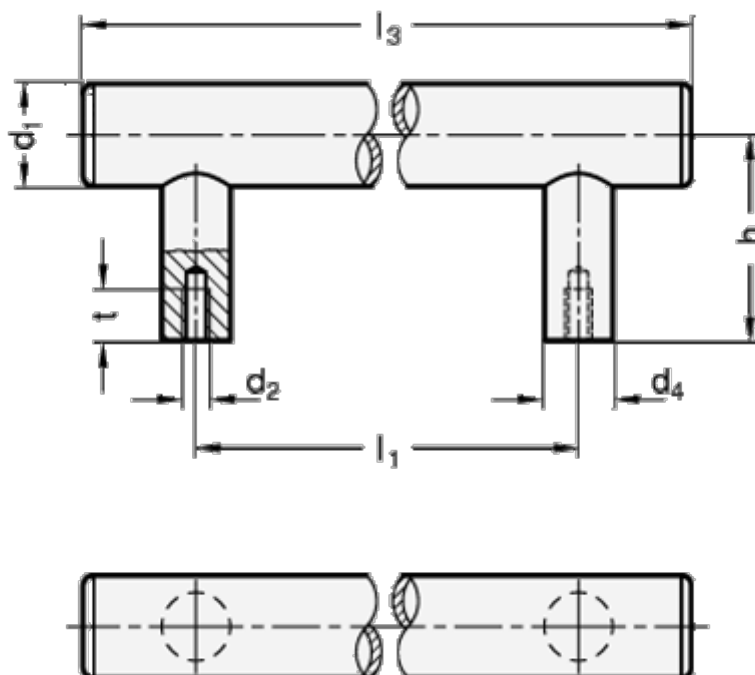

Varenummer: 20666530M8300E

Beskrivelse: E+G Rustfast rørgreb GN 666.5-30-M8-300-E
E - med rustfast stål kappe, montering fra bagsiden

Mål

d1	= 30
d2	= M8
d4	= 20
h	= 60
l1 +/-0,5	= 300
l3	= 365
l4	= 15
t min	= 15